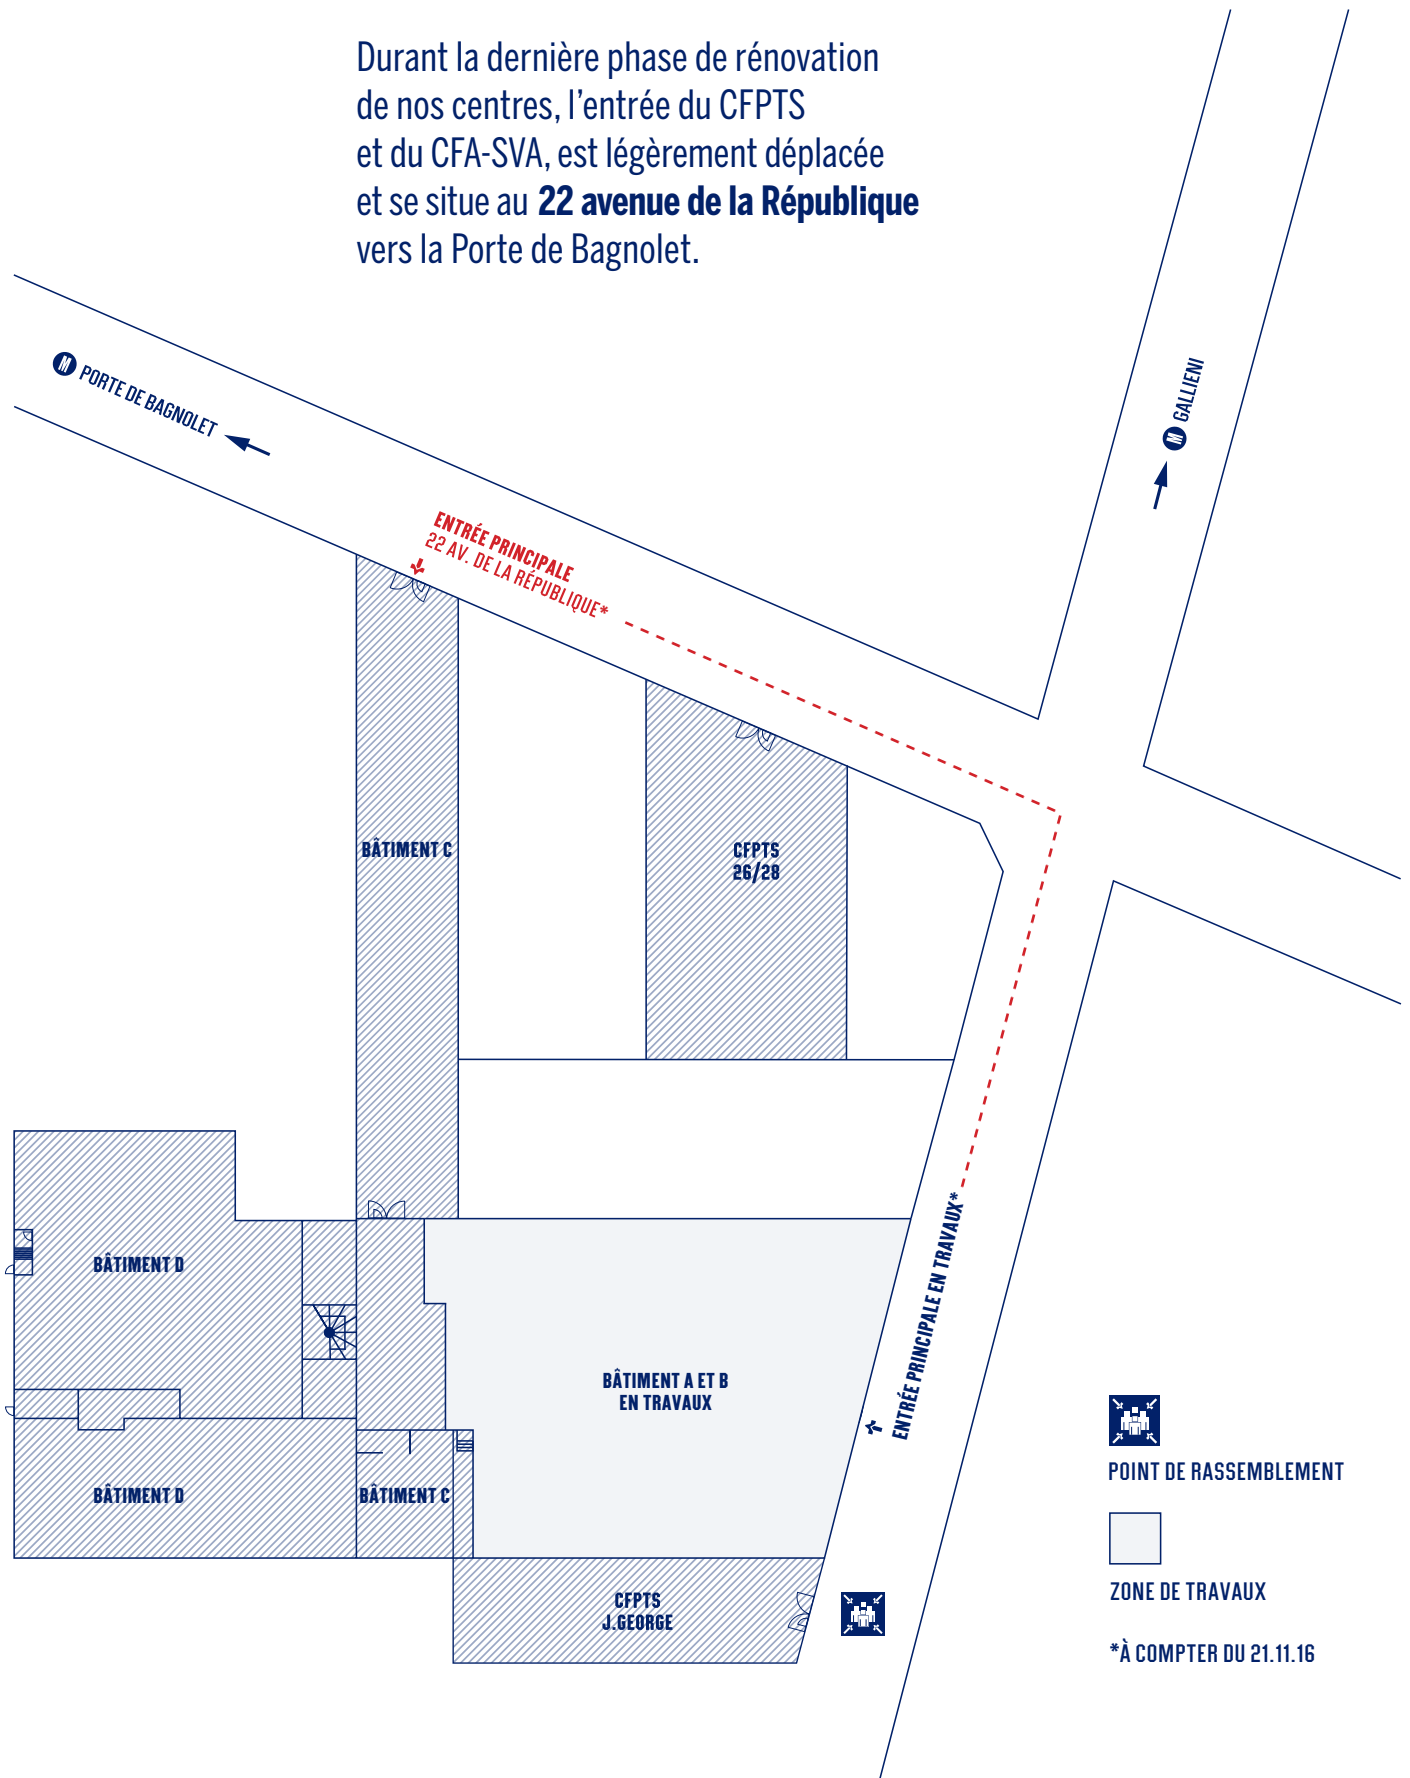

Durant la dernière phase de rénovation de nos centres, l'entrée du CFPTS et du CFA-SVA, est légèrement déplacée et se situe au **22 avenue de la République** vers la Porte de Bagnolet.

POINT DE RASSEMBLEMENT

ZONE DE TRAVAUX

*À COMPTER DU 21.11.16